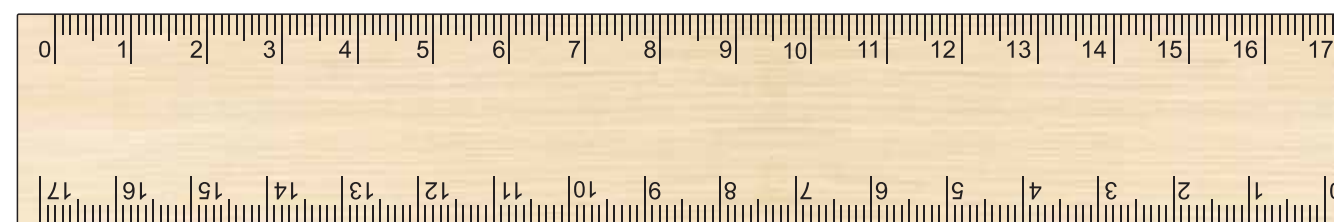

KOLOR NADRUKU:

		Pantone
TC	Czarny	Black
TB	Biały	-
TZ	Zielony	340C
TN	Niebieski	300C
TCz	Czerwony	199C
TŻ	Zółty	107C
TP	Pomarańcz	172C
TG	Granatowy	2756C
TS	Srebrny	420C
TZł	Złoty	105C
TI	Inny	--C

ROZMIAR NADRUKU:

Korpus: 55mm x 6mm

Reklamacje odnośnie treści oraz grafiki po dokonaniu akceptacji nie będą uwzględniane. SPIROPRINT nie bierze odpowiedzialności za jakość i zawartość materiałów dostarczonych od klienta, w tym zdjęć, grafik i tekstów.

Projekty prosimy wysłać w krzywych w Corelu do wersji 12. Mapy bitowe w CMYK-u w rozdzielczości min 300dpi 1:1.