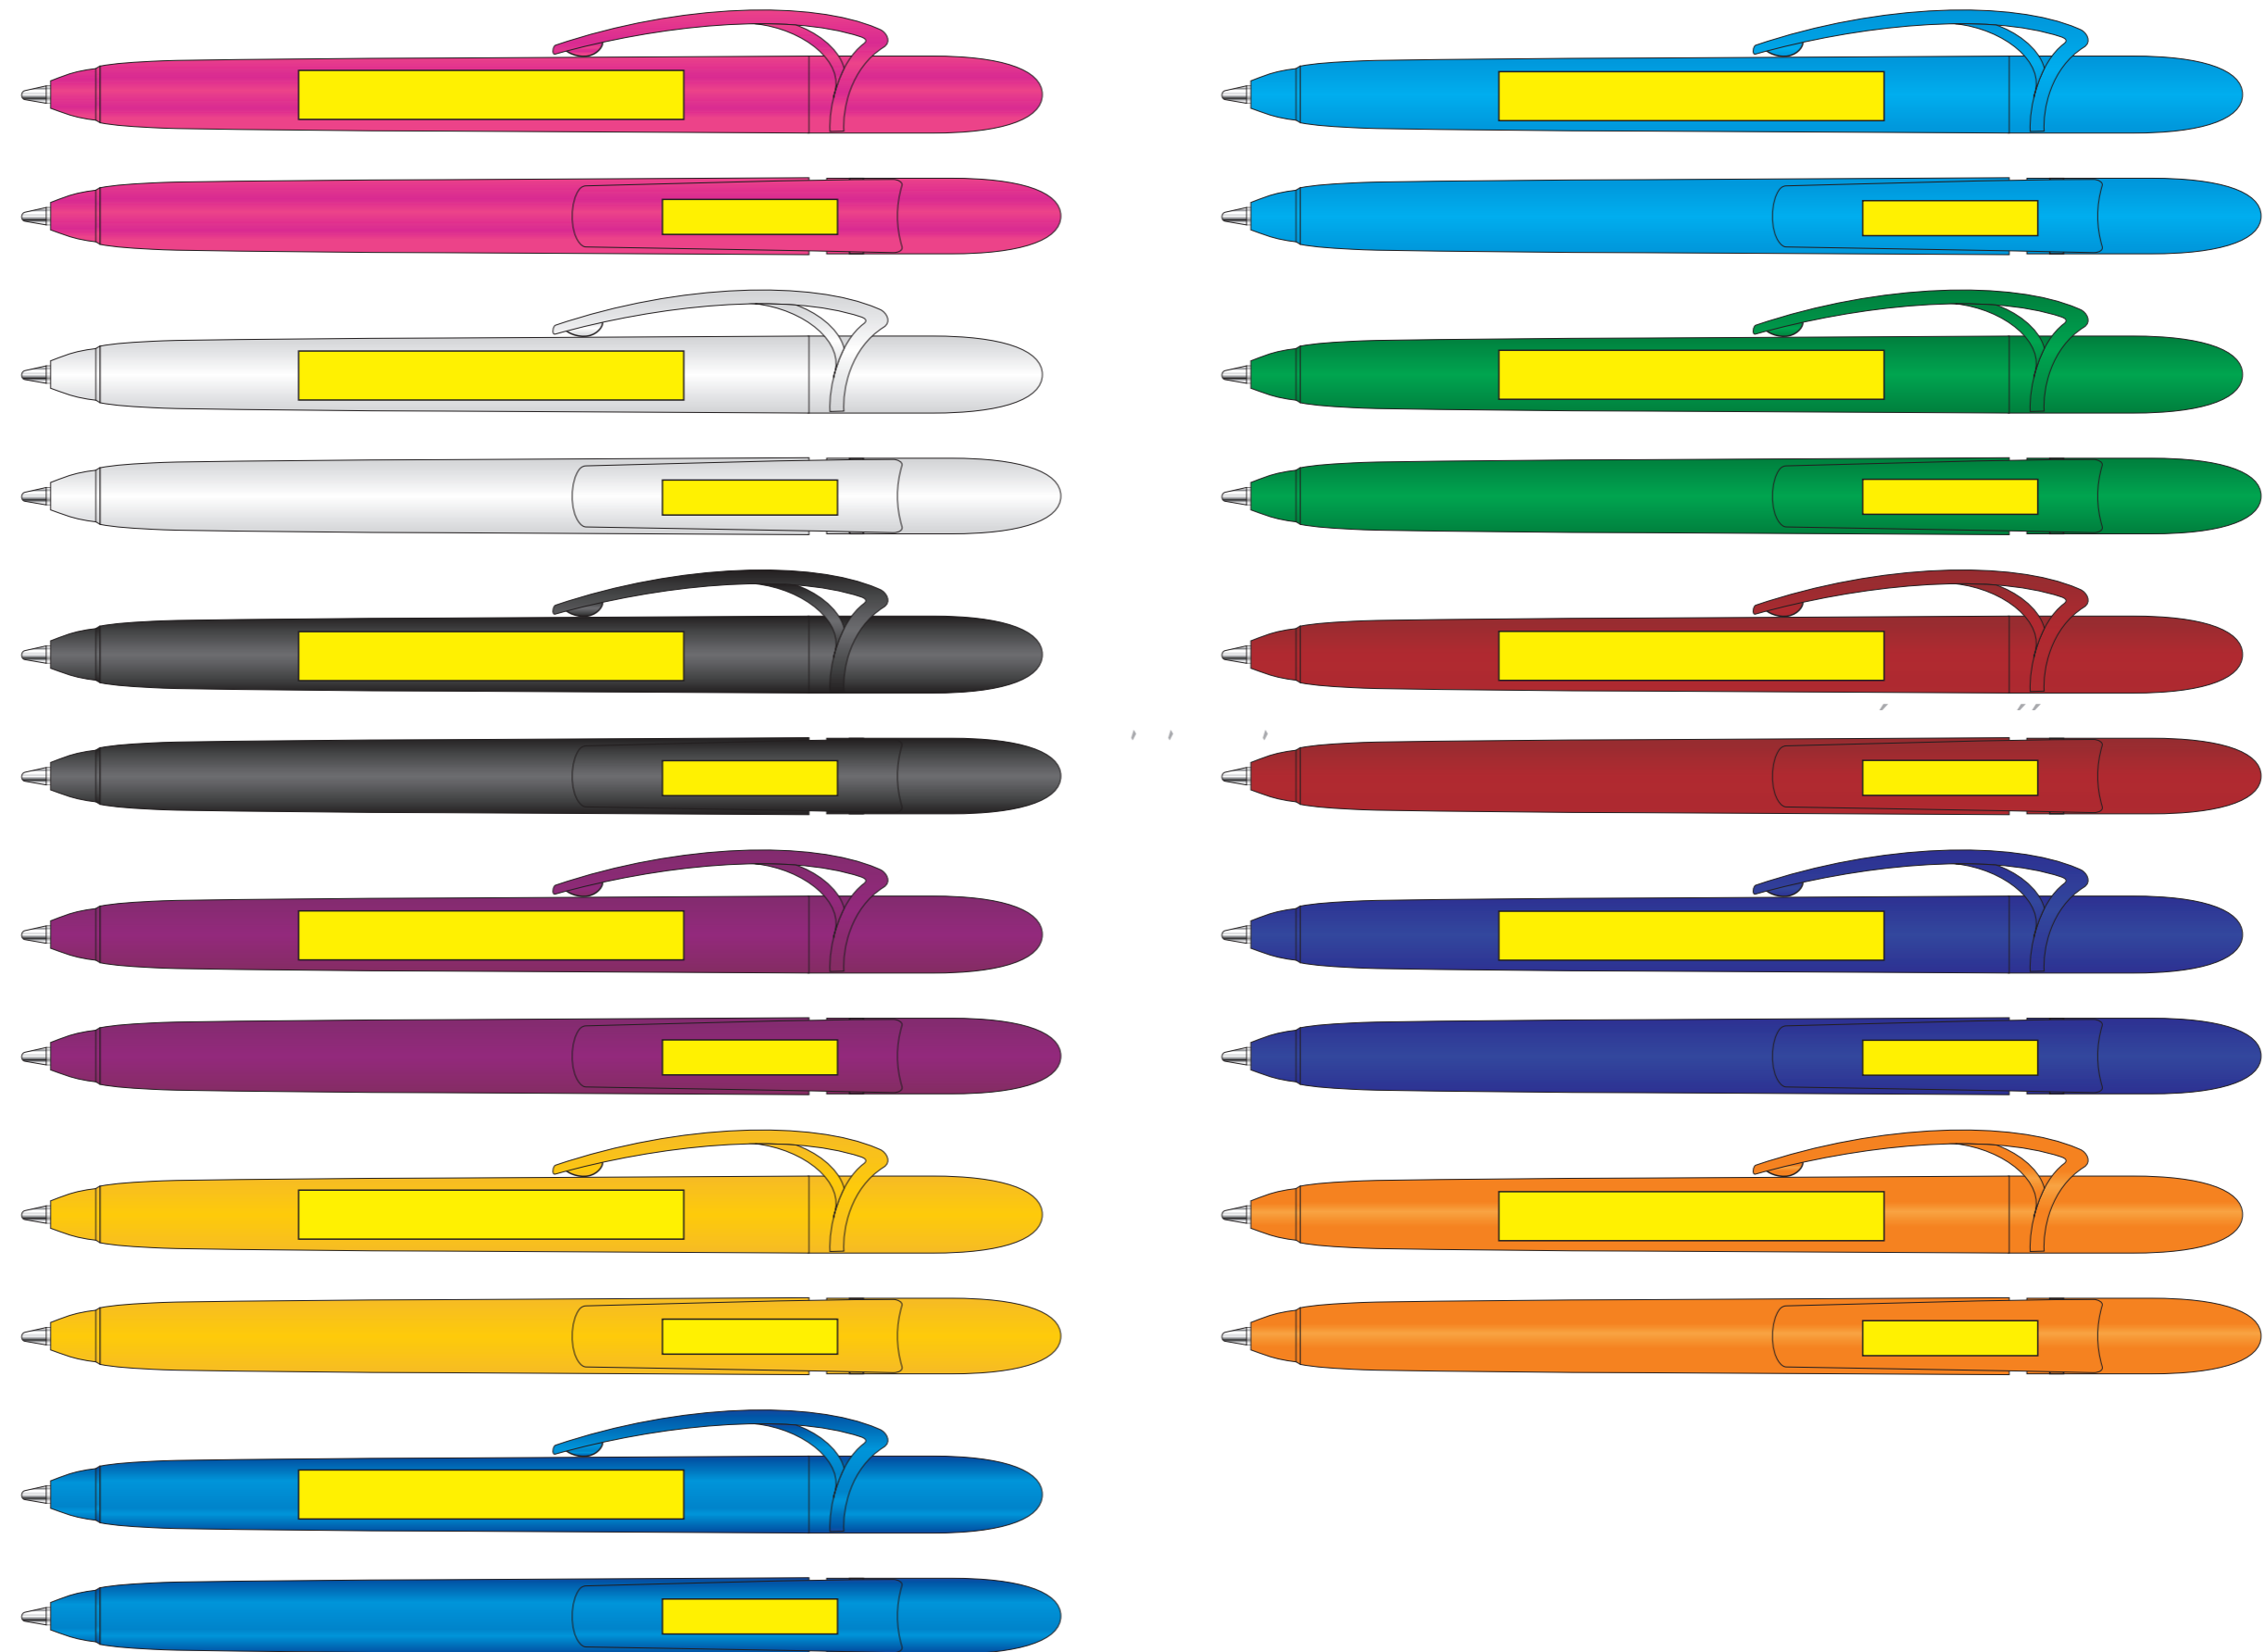

KOLOR NADRUKU:

		Pantone
TC	Czarny	Black
TB	Biały	-
TZ	Zielony	340C
TN	Niebieski	300C
TCz	Czerwony	199C
TZ	Zółty	107C
TP	Pomarańcz	172C
TG	Granatowy	2756C
TS	Srebrny	420C
TZl	Złoty	105C
TI	Inny	--C

ROZMIAR NADRUKU:

Korpus: 55mm x 7mm

Klips: 25mm x 5mm

Reklamacje odnośnie treści oraz grafiki po dokonaniu akceptacji nie będą uwzględniane. SPIROPRINT nie bierze odpowiedzialności za jakość i zawartość materiałów dostarczonych od klienta, w tym zdjęć, grafik i tekstów. Projekty prosimy wysłać w krzywych w Corelu do wersji 12. Mapy bitowe w CMYK-u w rozdzielczości min 300dpi 1:1.